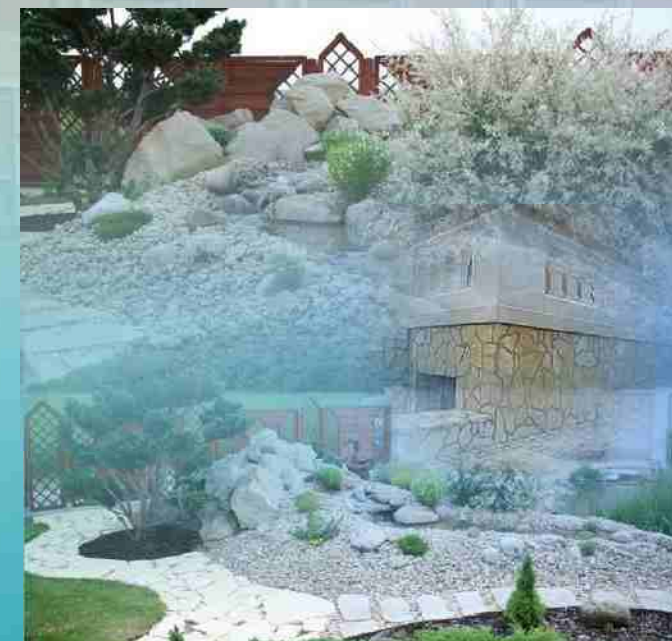

Ve Žlabu 740

588 22 Luka nad Jihlavou

e-mail: xprofi@xprofi.cz

www.xprofi.cz

tel.: 774 962 217